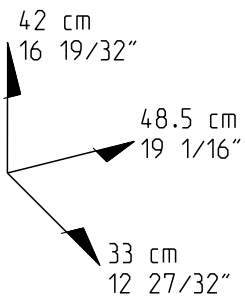

# 2273CHEV

2273CHEV - 14321C - 1/8

		mm			inch		
⑦	x 1	399	37	16	15 11/16	1 7/16	5/8
⑧	x 1	399	37	16	15 11/16	1 7/16	5/8
⑤	x 1	399	294	16	15 11/16	11 9/16	5/8
⑥	x 1	399	294	16	15 11/16	11 9/16	5/8
⑨	x 1	407	310	16	16	12 3/16	5/8
④	x 1	439	207	16	17 5/16	8 1/8	5/8
⑩	x 1	484	326	22	19 1/16	12 13/16	7/8
②	x 2	275	139	13	10 13/16	5 1/2	1/2
①	x 1	374	139	13	14 3/4	5 1/2	1/2
③	x 1	385	274	3	15 3/16	10 13/16	1/8
⑪	x 1	431	396	3	16 15/16	15 9/16	1/8

**3**

**4**

**5**

**6**

**7**

**8**

**9**

**10**