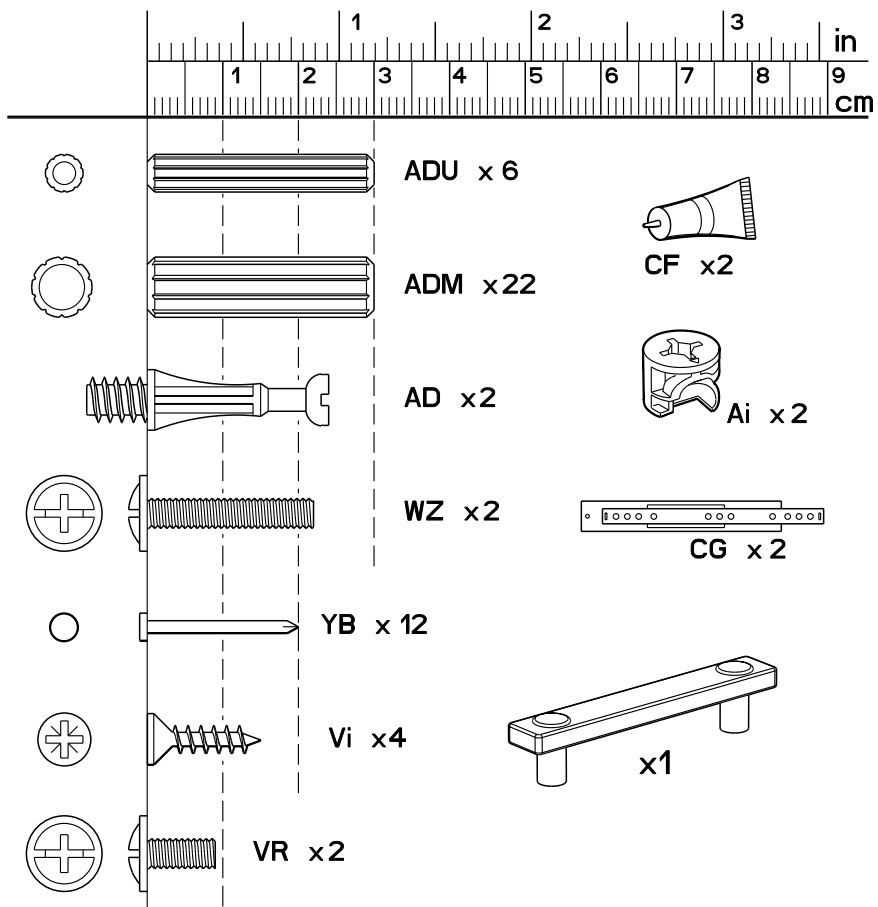

# 2273CHEV

2273CHEV - 14321C - 1/8

		mm			inch		
⑦	x 1	399	37	16	15 11/16	1 7/16	5/8
⑧	x 1	399	37	16	15 11/16	1 7/16	5/8
⑤	x 1	399	294	16	15 11/16	11 9/16	5/8
⑥	x 1	399	294	16	15 11/16	11 9/16	5/8
⑨	x 1	407	310	16	16	12 3/16	5/8
④	x 1	439	207	16	17 5/16	8 1/8	5/8
⑩	x 1	484	326	22	19 1/16	12 13/16	7/8
②	x 2	275	139	13	10 13/16	5 1/2	1/2
①	x 1	374	139	13	14 3/4	5 1/2	1/2
③	x 1	385	274	3	15 3/16	10 13/16	1/8
⑪	x 1	431	396	3	16 15/16	15 9/16	1/8

**3**

**4**

**5**

**6**

**7**

**8**

**9**

**10**